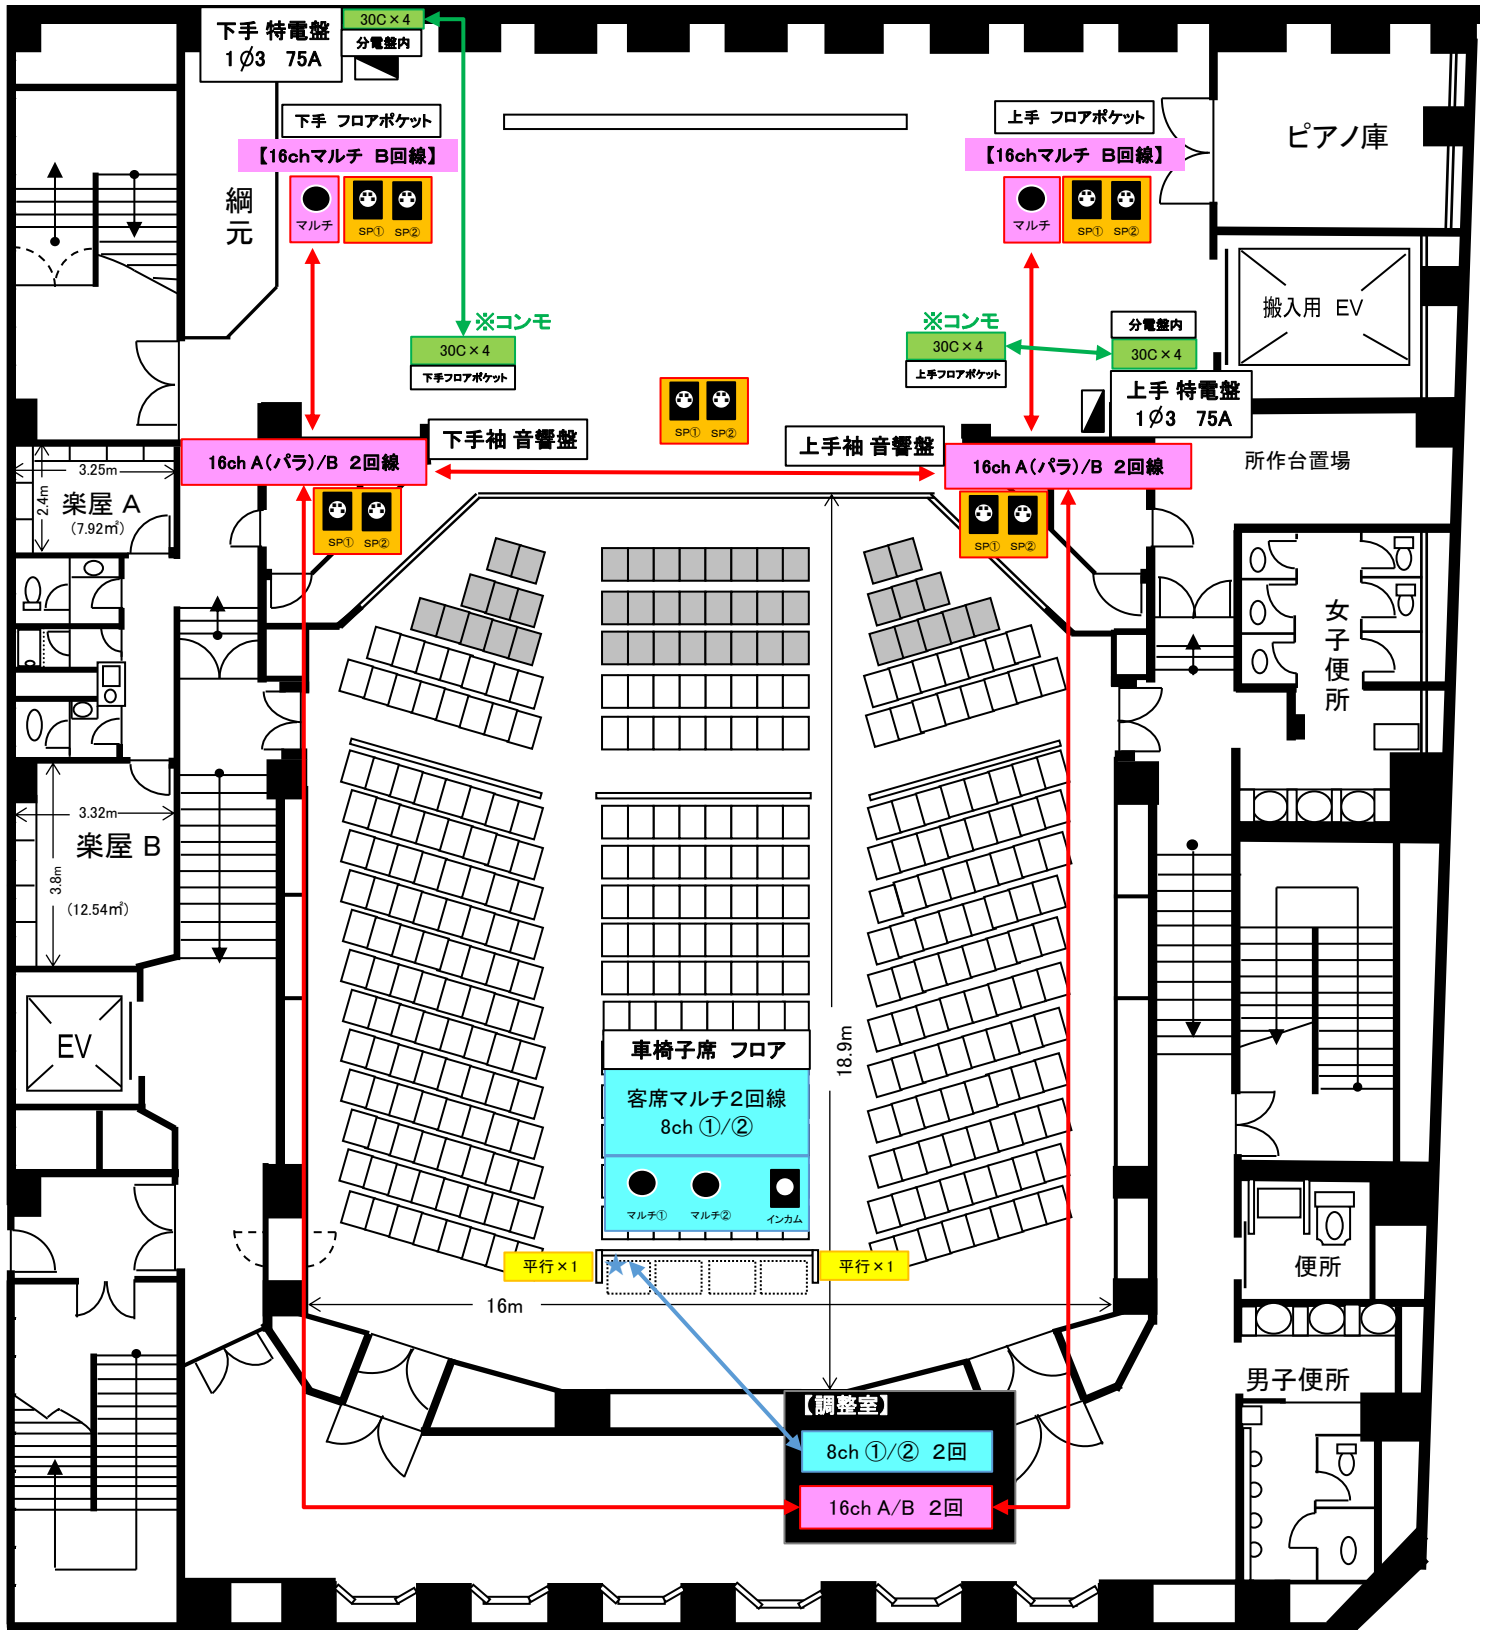

音響回線・仮設電源

西文化小劇場

※別途、マイクコンセントあり

- 客席3箇所×2回線(上下壁側8列目付近・車椅子席)
- 舞台上手3箇所×2回線(花道・前・奥)
- 舞台下手3箇所×2回線(花道・前・奥)
- 舞台センター1箇所×2回線(通常1回線、影アナで使用)

マイクコンセントは下手音響盤と調整室
客席の3か所は調整室のみ